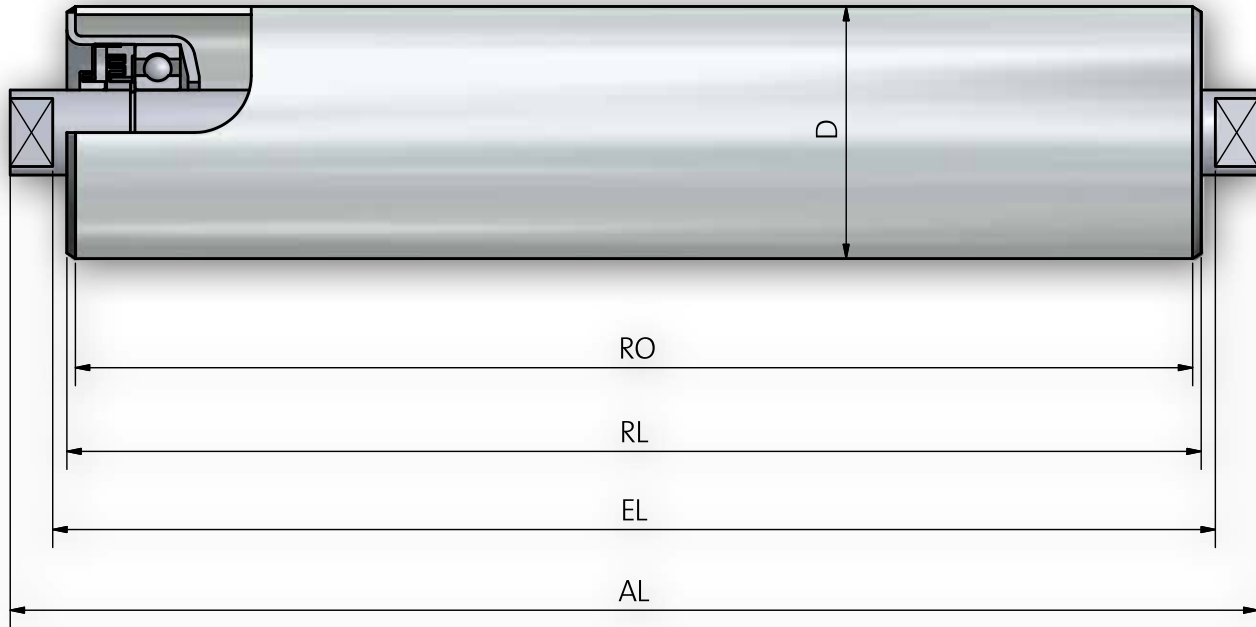

Tragrolle 402 WST

Achsausführungen

Bestell-Bezeichnung		A...IGM...	A...SW...
Achs- \varnothing	EL=		
20	RL+	10	10
25	RL+	10	10

Rohr- und Achskombinationen

Rohr- \varnothing	A20	A25
80 x 2	x	
80 x 3	x	x
88,9 x 2,9	x	x
108 x 3,25	x	x
133 x 3,6	x	x