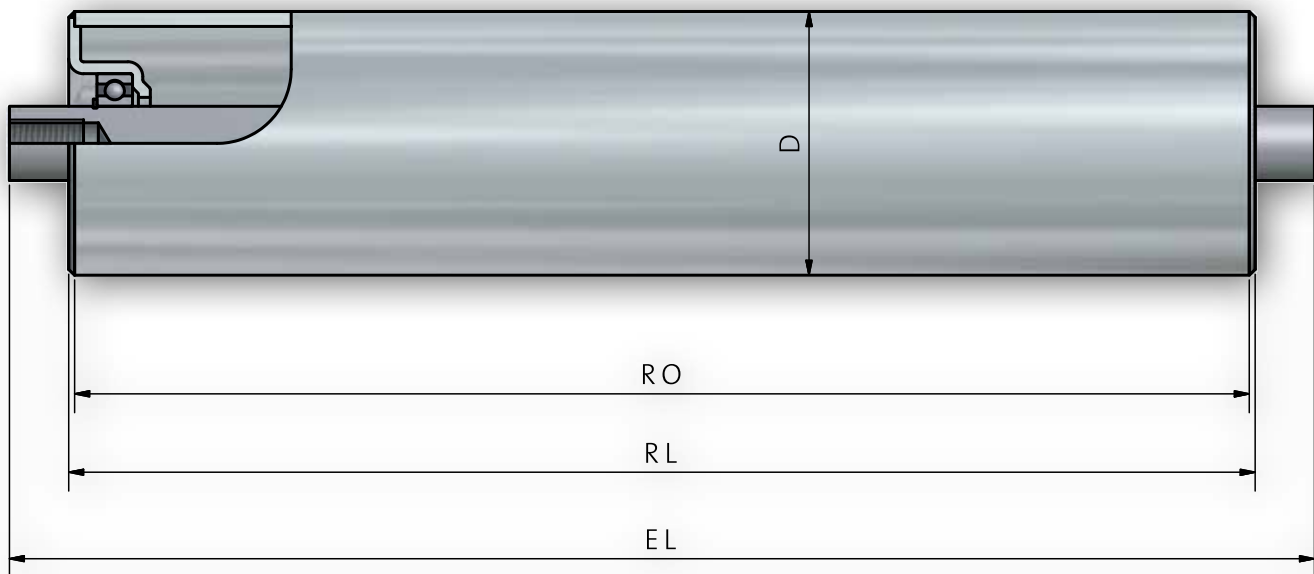

Tragrolle 402 WS

Achsausführungen

Bestell-Bezeichnung		A...IGM...	A...SW...
Achs- \emptyset	EL=		
20	RL+	10	10
25	RL+	10	10

Rohr- und Achskombinationen

Rohr- \emptyset	A20	A25
63,5 x 2,9	x	x
80 x 3	x	x
88,9 x 2,9	x	x
108 x 3,25	x	x
133 x 3,6	x	x