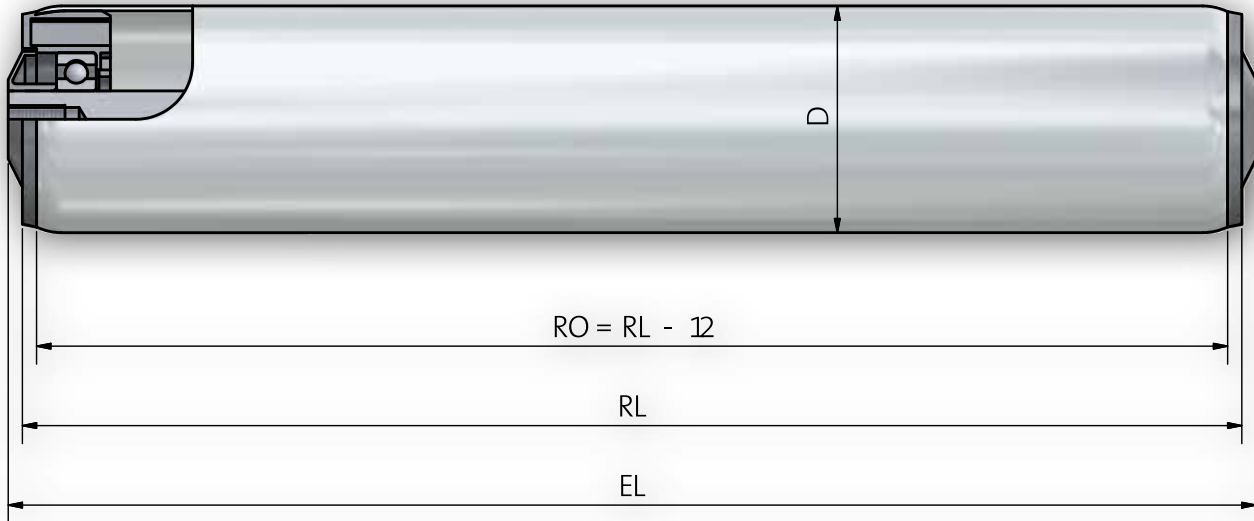

Tragrolle 402

Achsausführungen

Bestell-Bezeichnung		A...M...	A...JGM...	A...glatt	A...SW...
Achs- \varnothing	EL=				
8	RL+	23		10	
10	RL+	22	10	10	10
12	RL+	24	10	10	10
14	RL+	26	10	10	10
17	RL+	26	10	10	10
20	RL+	28	10	10	10

Rohr- und Achskombinationen

Rohrabm.	A8	A10	A12	A14	A17	A20
40 x 1,5	x	x	x	x		
60 x 2					x	x
63,5 x 2,9					x	x
80 x 2					x	x
88,9 x 2,9					x	x
108 x 3,25					x	x