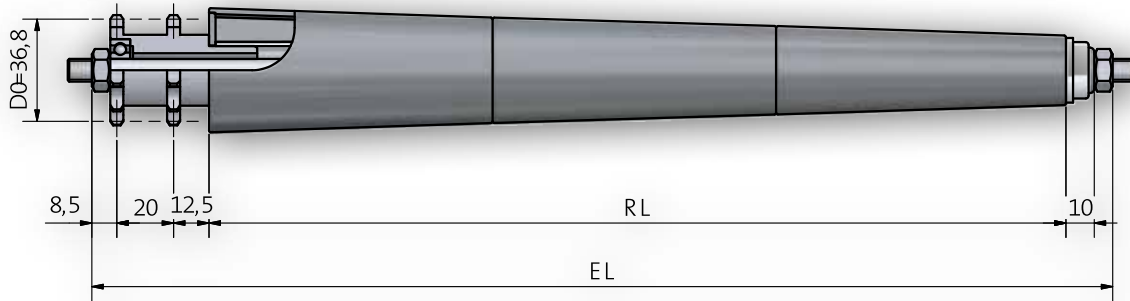

Tragrolle 563

Achsausführungen

Bestell-Bezeichnung		A...M...	A...FA...
Achs- \varnothing	EL=		
8	RL+	59	52

Auswahl Gegenlagertyp für Rohr- und Achskombinationen

Rohr \varnothing	A8
20	51B