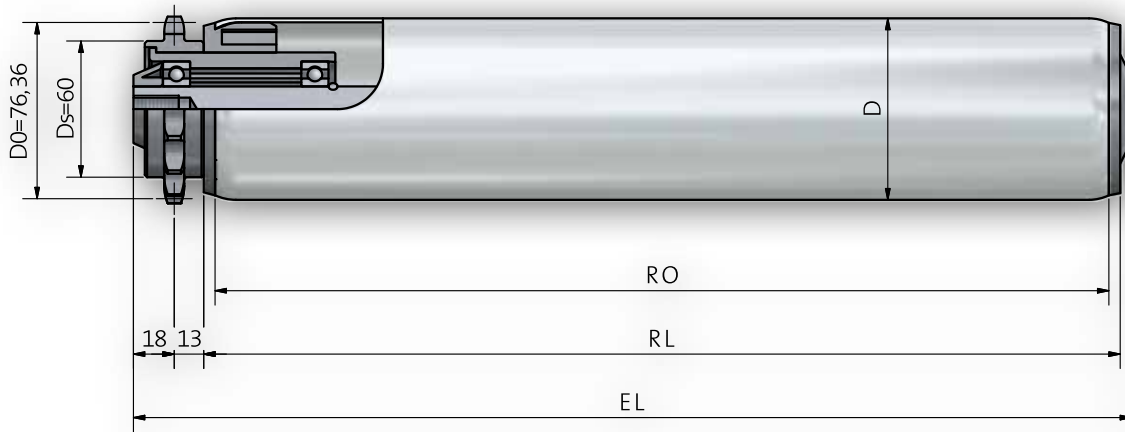

Tragrolle 523

Achsausführungen

Bestell-Bezeichnung		A...IGM...
Achs- \emptyset	EL=	
20	RL+	36

Auswahl Gegenlagertyp für Rohr- und Achskombinationen

Rohr \emptyset	A20
80 x 2	402
88,9 x 2,9	402