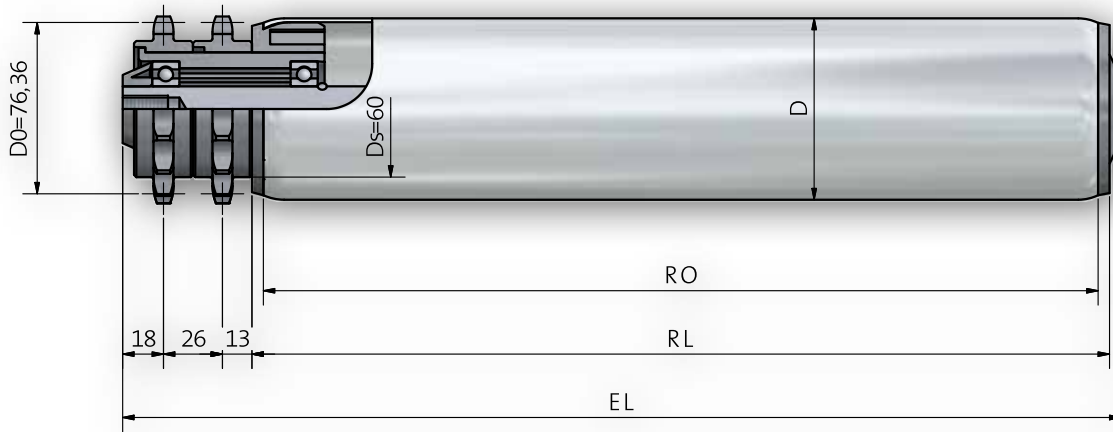

## Tragrolle 522

### Achsausführungen

Bestell-Bezeichnung		A...IGM...
Achs-Ø	EL=	
20	RL+	62

### Auswahl Gegenlagertyp für Rohr- und Achskombinationen

Rohrøbm.	A20
80 x 2	402
88,9 x 2,9	402