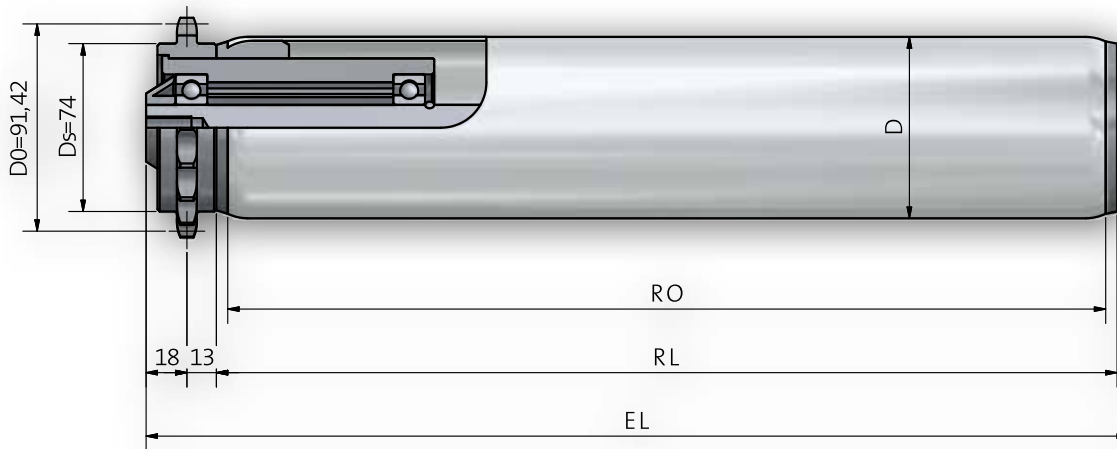

## Tragrolle 519

### Achsausführungen

Bestell-Bezeichnung		A...IGM...
Achs-Ø	EL=	
20	RL+	36

### Auswahl Gegenlagertyp für Rohr- und Achskombinationen

Rohrøbm.	A20
80 x 2	402
88,9 x 2,9	402
108 x 3,25	402