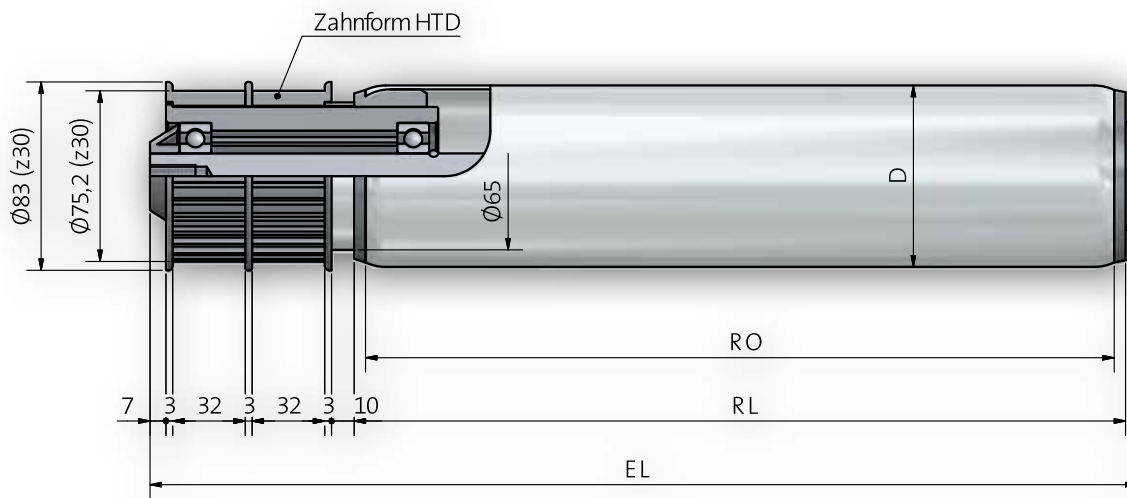

Tragrolle 517 z30 / z34

Achsausführungen

Bestell-Bezeichnung		A...IGM...
Achs- \varnothing	EL=	
20	RL+	95
25	RL+	95

Auswahl Gegenlagertyp für Rohr- und Achskombinationen

Rohr \varnothing	A20
80 x 2	402
88,9 x 2,9	402